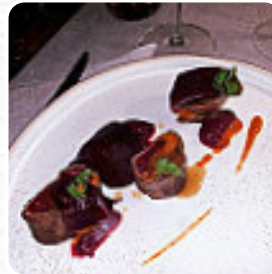

Menu Cantine Cattaneo

<https://it.menulist.menu>

Via Vicinale Della Madonnetta, 1, SESTRI LEVANTE, Italy
(+39)185487431,(+39)0185487431

Qui troverai il [menu di Cantine Cattaneo](#) in [SESTRI LEVANTE](#). Al momento ci sono **15** portate e bevande nel menù. Puoi richiedere *offerte variabili* per telefono. Cosa piace a [User](#) di Cantine Cattaneo: Ottima cucina e locale molto curato nei dettagli, ideale per serate di coppia. Servizio, molto curato e attento. Una nota negativa la difficoltà ad emettere fattura per p.iva, la titolare portato lo scontrino non è stata disponibile ad annullarlo, come già successo a colleghi in precedenza ,per il resto tutto ottimo. [leggere di più](#). Il locale offre anche la possibilità di sedersi all'aperto e farsi servire con buon tempo. Cosa non piace a [User](#) di Cantine Cattaneo:

Premetto di cenare alle Cantine un paio di volte all'anno più o meno dall'apertura, dunque credo di avere ben chiaro il tipo di proposta che viene fatta e la qualità e cura di quanto viene servito. Vado al punto: benissimo cambiare il menù, benissimo sperimentare piatti nuovi, benissimo non fare più i piatti storici (anche se un bel crudo o una bella carbonara come ai vecchi tempi... quello su cui invece secondo me si... [leggere di più](#). Cantine Cattaneo da SESTRI LEVANTE serve prelibata, buona cucina mediterranea con i suoi tipici piatti, e puoi aspettarti la squisita tipica cucina di [frutti di mare](#). Hai l'opportunità, dopo aver mangiato (o durante), di rilassarti al bar con un drink alcolico o analcolico ancora, e ti aspetta una originale cucina italiana con classici come [pizza](#) e pasta.

I piatti sono preparati con

FRUTTI DI MARE

CIOCCOLATO

ZUCCHINE

Questi tipi di piatti vengono serviti

DOLCI

PESCARE

PASTA