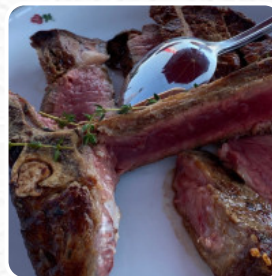

## ***Menu Malga Rauchhutte***

<https://it.menulist.menu>  
Saltria 29, CASTELROTTO, Italy  
(+39)0471727830 - <http://www.rauchhutte.com>

Un **completo [menu](#) di Malga Rauchhutte** da CASTELROTTO con tutti gli 15 portate e bevande possono essere trovati qui nel menù. Per le offerte stagionali o settimanali ti preghiamo di contattare il proprietario telefonicamente o tramite i dettagli di contatto sul sito web. Cosa piace a [User](#) di Malga Rauchhutte: abbiamo avuto la gioia di mangiare qui per pranzo mentre camminiamo nell'alpe di suisse. la bellezza dell'ambiente non può descrivere adeguatamente! Sarei stato soddisfatto di un panino, ma mangiare è semplicemente incredibile! abbiamo condiviso un piatto di formaggio di carne, poi goduto di un goulash con polnta e un menu di bistecca/cartoffato. tutto con il vino bianco più bello. anche l'espresso era fantastico. i... [leggere di più](#). Con piacevole tempo si può addirittura mangiare e bere all'aperto, e nell'accesso alle locali senza barriere possono entrare anche clienti in sedia a rotelle o con limitazioni fisiologiche. Tutti i ospiti che hanno voglia di [Wiener Schnitzel](#), [Kässpatzen](#) o Kaiserschmarrn, scopriranno che il Malga Rauchhutte è esattamente il posto giusto per queste pietanze, e ti aspetta una autentica *cucina italiana* con classici come [pizza](#) e pasta. Il ristorante è famoso per i suoi **gustosi piatti tedeschi**, tra le opzioni ci sono patate e insalate, che vengono serviti, è possibile rilassarsi al bar con una appena spillata o altri drink alcolici e analcolici.

## *Questi tipi di piatti vengono serviti*

SANDWICH

BISTECCA

PANINI

PASTA

## *I piatti sono preparati con*

CARNE

FORMAGGIO

PATATE

FUNGHI

MANZO

MELA