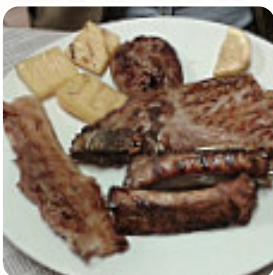

Il locale di VIGONOVO offre **15** vari *menu e bevande* sul [menu](#) per un costo medio di 4 €. Cosa piace a [User](#) di Trattoria Ai Glicini:

SERVIZIO OTTIMO, CUCINA E PRODOTTI IMPECCABILI... OTTIMO PER CENE O PRANZI DI LAVORO E ANCHE PER SERATE ALTERNATIVE... PERSONALE MOLTO ATTENTO E CORTESE, CONSIGLIO DI CUORE... [leggere di più](#). Con buon tempo si può addirittura consumare qualcosa all'aperto, e nell'accesso alle locali senza barriere possono entrare anche ospiti in sedia a rotelle o con disabilità fisiche. Cosa non piace a [User](#) di Trattoria Ai Glicini:

servizio confuso durante il pranzo di lavoro nonostante il locale era semivuoto. personale molto gentile. qualità del cibo in linea con altri locali che offrono il menu ad un prezzo fisso. [leggere di più](#). Trattoria Ai Glicini da VIGONOVO è un buon posto per un bar, per **bere una birra dopo fine del turno** e stare insieme o da soli con gli amici, e ti aspetta una autentica cucina italiana con classici come [pizza](#) e pasta. Ci sono anche leccornie piatti tipici per l'Europa, e puoi aspettarti la gustosa tradizionale cucina di [frutti di mare](#).