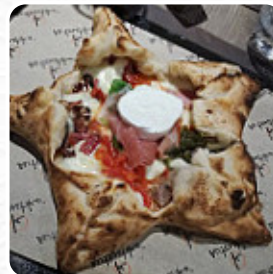

## *Menu Autentiko*

<https://it.menulist.menu>

Via Piave C/o Shape Village, 22070 Appiano Gentile Italia, APPIANO GENTILE, Italy  
+393931890558 - <http://www.autentiko.net>

La carta di Autentiko di APPIANO GENTILE include circa 15 vari piatti e bevande. Mediamente paghi circa 2 € per un piatto / una bevanda. Gli locali sul posto sono accessibili e possono essere utilizzati anche con una sedia a rotelle o con disabilità fisiologiche, a seconda delle condizioni meteorologiche si può stare anche comodamente all'aperto e farti servire. Cosa non piace a [User](#) di Autentiko:

[Pizza](#) buonissima Servizio veramente celere e cortese. Il nostro cameriere era pieno di battute e gentilissimo. Servizio oltre che gradito. Peccato il dolce non eccezionale. [leggere di più](#). Nel Autentiko, un ristorante che serve piatti italiani a APPIANO GENTILE, ti aspetta una **autentica cucina italiana** inclusi classici come [pizza e pasta](#), [Piatti mediterranei facilmente digeribili](#) sono anche disponibili tra le scelte. Ci sono anche piatti gustosi menù caratteristici dell'Europa, inoltre, i incantevoli dessert della casa brillano non solo nei piatti dei bambini e nei loro occhi.

## Questi tipi di piatti vengono serviti

PIZZA

DOLCI

PASTA