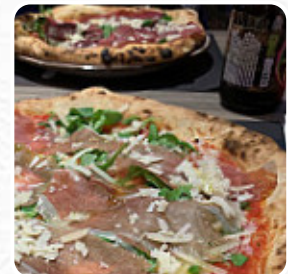

## *Menu Autentiko*

<https://it.menulist.menu>

Via Piave C/o Shape Village, 22070 Appiano Gentile Italia, APPIANO GENTILE, Italy  
+393931890558 - <http://www.autentiko.net>

La carta di Autentiko di APPIANO GENTILE include circa 15 vari piatti e bevande. Mediamente paghi circa 2 € per un piatto / una bevanda. Gli locali sul posto sono accessibili e possono essere utilizzati anche con una sedia a rotelle o con disabilità fisiologiche, a seconda delle condizioni meteorologiche si può stare anche comodamente all'aperto e farti servire. Cosa non piace a [User](#) di Autentiko:

[Pizza](#) buonissima Servizio veramente celere e cortese. Il nostro cameriere era pieno di battute e gentilissimo. Servizio oltre che gradito. Peccato il dolce non eccezionale. [leggere di più](#). Nel Autentiko, un ristorante che serve piatti italiani a APPIANO GENTILE, ti aspetta una **autentica cucina italiana** inclusi classici come [pizza e pasta](#), [Piatti mediterranei facilmente digeribili](#) sono anche disponibili tra le scelte. Ci sono anche piatti gustosi menù caratteristici dell'Europa, inoltre, i incantevoli dessert della casa brillano non solo nei piatti dei bambini e nei loro occhi.

## Questi tipi di piatti vengono serviti

PIZZA

DOLCI

PASTA