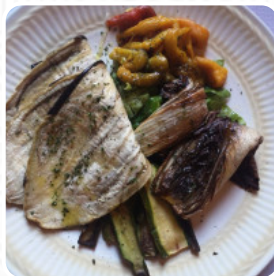

Menu Agriturismo Casale Dei Girasoli

<https://it.menulist.menu>

Via Dell'Acquedotto Statua, 1111, FIUMICINO, Italy

(+39)699270683,(+39)0699270683 - <http://www.casaledeigirasoli.it/>

Su questo Sito troverai il completo [menu](#) di Agriturismo Casale Dei Girasoli da FIUMICINO. Attualmente ci sono 15 portate e bevande disponibili. Per **offerte variabili** ti preghiamo di rivolgerti direttamente al proprietario del ristorante. Puoi contattarlo anche tramite il suo sito web. Il locale offre anche la possibilità di sedersi all'aperto e consumare qualcosa con buon tempo, e nell'accesso alle locali senza barriere possono entrare anche clienti in sedia a rotelle o con disabilità fisiologiche. Se hai voglia di *dolci da fine pasto* dovresti visitare Agriturismo Casale Dei Girasoli, perché lì ci sono deliziosi dessert che definitivamente faranno felice il goloso in te, e ti aspetta una tipica cucina italiana con classici come pizza e pasta. C'è anche gustosa pizza, cotta appena sfornata usando un metodo originale, inoltre, ci sono **piatti mediterranei facilmente digeribili** nel menu.

CARNE

POMODORO

MANZO

Questi tipi di piatti vengono serviti

APERITIVO

PIZZA

BISTECCA

DOLCI