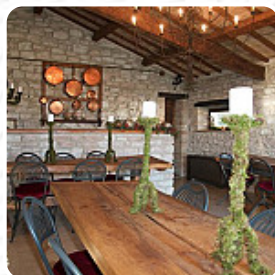

Qui troverai il [menu](#) di Farroteca Monterosso in [SAN LORENZO IN CAMPO](#). Al momento ci sono **15** portate e bevande nel menù. Puoi richiedere **offerte stagionali o settimanali** per telefono. Cosa piace a [User](#) di Farroteca Monterosso:

Una domenica di settembre siamo stati a cena alla Farroteca Monterosso utilizzando con Groupon. In realtà era la seconda volta (siamo stati anni fa in gruppo) e come nello scorso pranzo il servizio e cibo sono stati ottimi! Servizio veloce e cordiale! Ritourneremo alla prossima occasione [leggere di più](#). Il ristorante è accessibile e può quindi essere utilizzato anche con una sedia a rotelle o con limitazioni fisiche, a seconda del condizioni meteorologiche si può stare anche comodamente all'aperto e farti servire. Nel Farroteca Monterosso, un locale che serve piatti italiani a SAN LORENZO IN CAMPO, ti aspetta una *tipica cucina italiana* inclusi classici come [pizza](#) e pasta, Puoi anche rilassarti al bar con una appena spillata o altri drink alcolici e analcolici. Se per il dessert del pasto desideri qualcosa di un dolce, anche in questo caso Farroteca Monterosso non delude con la sua buona selezione di dessert, il ristorante propone tuttavia anche menu tipici dell'Europa.