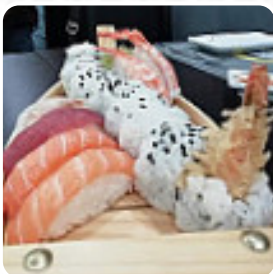

Menu Shan

<https://it.menulist.menu>

Corso Vittorio Emanuele 76, 90036, Sicilia Italia, MISILMERI, Italy
(+39)0916618892 - <https://www.facebook.com/ristoranteshanmisilmeri/>