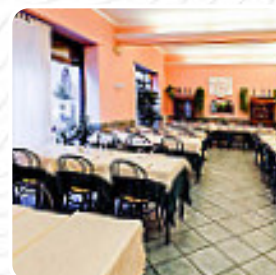

## *Menu Canne Al Vento*

<https://it.menulist.menu>

14 Via Rosolino Pilo, Milan, Italy

(+39)229400327,(+39)0229400327 - <http://cannealvento.it/>

**Il menu di Canne Al Vento di Milan** include circa 15 vari portate e bevande. Mediamente paghi circa 7 € per un piatto / una bevanda. Cosa piace a User di Canne Al Vento:

ambiente semplice, spazioso e rilassante per trascorrere una piacevole serata. Menù tradizionale con un buon valore per i soldi. servizio molto cortese e grande attenzione al cliente con piccole offerte avidi all'inizio e alla fine del pasto. [leggere di più](#). Il ristorante offre anche la possibilità di sedersi all'aperto e mangiare con buon tempo, e nell'accesso alle stanze senza barriere possono entrare anche clienti in sedia a rotelle o con limitazioni fisiche. Per coloro che vogliono un cocktail dopo **lavoro** e stare con gli amici, Canne Al Vento da Milan è un buon bar, e puoi aspettarti la gustosa classica cucina di frutti di mare. Oltre a semplici snack, dolcetti e torte, ci sono anche bevande calde e fredde, e ti aspetta una autentica cucina italiana con classici come pizza e pasta.