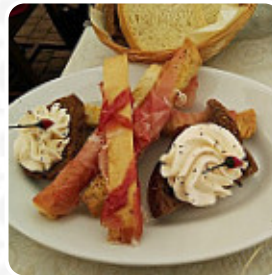

Menu Agriturismo Il Campo

<https://it.menulist.menu>

Faviano Inferiore, LESIGNANO DE' BAGNI, Italy

+393484680136 - <http://www.agriturismoilcampo.it/pranziecene.html>

Qui troverai il [menu di Agriturismo Il Campo](#) in LESIGNANO DE' BAGNI. Al momento ci sono **15** piatti e bevande nel menù. Puoi richiedere offerte variabili per telefono. Cosa piace a [User](#) di Agriturismo Il Campo: Posto carino e accogliente, tutto molto buono : torta frita molto leggera, salume buono, anolini molto buoni, tagliatelle asparagi e crudo ottime! Brasato e patate eccezionali! Servizio buono e personale gentile. Consiglio questo posto! [leggere di più](#). Il ristorante è accessibile e può quindi essere utilizzato anche con una sedia a rotelle o con limitazioni fisiche, a seconda del tempo si può stare anche comodamente all'aperto e mangiare e bere. Cosa non piace a [Tabia55](#) di Agriturismo Il Campo:

Sono stata ieri a pranzare presso questo agriturismo, luogo non facile da raggiungere perché non ben segnalato ma una volta raggiunto merita come vista panoramica. Locale carino e gestori accoglienti.....il problema è il menù. Menù uguale per tutti con non molta fantasia e in più porzioni medio/scarse ho chiesto altra verdura e mi è stato risposto che era finita perché loro la portano porzionata), il vino un lambrus... [leggere di più](#). L'vasta diversità di *specialità di caffè e tè* aumenta notevolmente il valore di una visita al Agriturismo Il Campo, e ti aspetta una tipica cucina italiana con classici come pizza e pasta. Puoi anche rilassarti al bar dopo aver mangiato (o durante) e gustare un drink alcolico o analcolico.

DELLA CASA

Pasta e Verdura al forno

PATATE AL FORNO

Caffè

CAFFÈ

Vegetable Or Hand Roll

ASPARAGO

Restaurant Category

ITALIANA

Questi tipi di piatti vengono serviti

APERITIVO

TAGLIATELLE

I piatti sono preparati con

CHILI

CARNE

PATATE