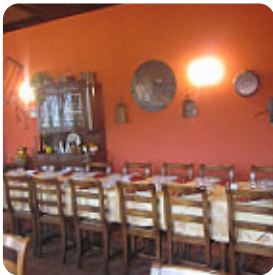

Menu Agriturismo Il Campo

<https://it.menulist.menu>

Faviano Inferiore, LESIGNANO DE' BAGNI, Italy

+393484680136 - <http://www.agriturismoilcampo.it/pranziecene.html>

Qui troverai il [menu di Agriturismo Il Campo](#) in LESIGNANO DE' BAGNI. Al momento ci sono **15** piatti e bevande nel menù. Puoi richiedere offerte variabili per telefono. Cosa piace a [User](#) di Agriturismo Il Campo: Posto carino e accogliente, tutto molto buono : torta frita molto leggera, salume buono, anolini molto buoni, tagliatelle asparagi e crudo ottime! Brasato e patate eccezionali! Servizio buono e personale gentile. Consiglio questo posto! [leggere di più](#). Il ristorante è accessibile e può quindi essere utilizzato anche con una sedia a rotelle o con limitazioni fisiche, a seconda del tempo si può stare anche comodamente all'aperto e mangiare e bere. Cosa non piace a [Tabia55](#) di Agriturismo Il Campo:

Sono stata ieri a pranzare presso questo agriturismo, luogo non facile da raggiungere perché non ben segnalato ma una volta raggiunto merita come vista panoramica. Locale carino e gestori accoglienti.....il problema è il menù. Menù uguale per tutti con non molta fantasia e in più porzioni medio/scarse ho chiesto altra verdura e mi è stato risposto che era finita perché loro la portano porzionata), il vino un lambrus... [leggere di più](#). L'vasta diversità di *specialità di caffè e tè* aumenta notevolmente il valore di una visita al Agriturismo Il Campo, e ti aspetta una tipica cucina italiana con classici come pizza e pasta. Puoi anche rilassarti al bar dopo aver mangiato (o durante) e gustare un drink alcolico o analcolico.

ITALIANA

Questi tipi di piatti vengono serviti

APERITIVO

TAGLIATELLE

I piatti sono preparati con

CHILI

CARNE

PATATE