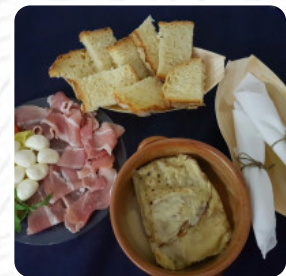

## *Menu Eden*

<https://it.menulist.menu>  
Via Giuseppe Romano, 12, Patù, Italy  
+393470524775

Qui troverai il **menu di Eden** in Patù. Al momento ci sono 15 portate e bevande sulla carta. Puoi richiedere offerte stagionali o settimanali per telefono. Il locale offre anche la possibilità di sedersi all'aperto e mangiare e bere con bel tempo, e nell'accesso alle locali senza barriere possono entrare anche clienti in sedia a rotelle o con disabilità fisiologiche. Durante un pasto, una buona bevanda è essenziale. In questo Gastropub non troverai solo deliziose menù dal menu, ma anche una vasta e particolarmente buona scelta di *buone birre e altre bevande alcoliche* che si abbinano bene al cibo, i squisiti **panini**, piccoli insalate e altri snack sono adatti per uno spuntino in programma. Inoltre, ti propongono squisite pietanze di mare menù, qui troverai dolci e torte, oltre a piccoli snack e bevande rinfrescanti refrigerate e bevande calde.

## *I piatti sono preparati con*

FORMAGGI

FRUTTI DI MARE

## *Questi tipi di piatti vengono serviti*

APERITIVO

SANDWICH

PANINI

PASTA

PANE