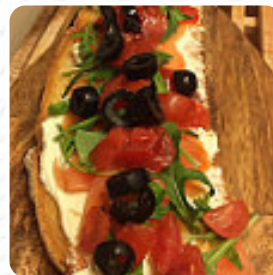

Un completo menu di La Locanda Del Pedro da CASSINA DE' PECCHI con tutti gli 15 portate e bevande possono essere trovati qui nel menù. Per le offerte variabili ti preghiamo di contattare il proprietario telefonicamente o tramite i dettagli di contatto sul sito web. Cosa piace a [User](#) di La Locanda Del Pedro: Ottimo locale con molte proposte interessanti di carne e vini o birra. I titolari e le persone che ci lavorano sono molto simpatici e cortesi. Certamente consigliato. [leggere di più](#). Gli locali nel ristorante sono accessibili e possono essere utilizzati anche con una sedia a rotelle o con disabilità fisiche, a seconda del tempo si può stare anche comodamente all'aperto e prendere qualcosa da mangiare. Cosa non piace a [User](#) di La Locanda Del Pedro:

Servizio discreto, stile paninaria, cibo di media qualità. La tartare immangiabile. Un consiglio, giusto per correttezza e rispetto delle regole... magari controllate i green Pass alle persone... altrimenti vuol dire che tutti quelli ortodossi e ligi sono fessi. [leggere di più](#). Da La Locanda Del Pedro, un locale con piatti italiani da CASSINA DE' PECCHI, puoi gustare la tipica cucina italiana, compresi classici come [pizza](#) e [pasta](#), Al mattino qui viene offerto un delizioso brunch. Dopo aver mangiato (o durante) hai l'opzione di anche rilassarti al bar con un **drink alcolico o analcolico**, questo **bar sportivo** è un preferito tra i visitatori che non solo apprezzano il cibo e le bevande, ma anche la possibilità di vedere le più recenti partite o corse sul grande schermo.