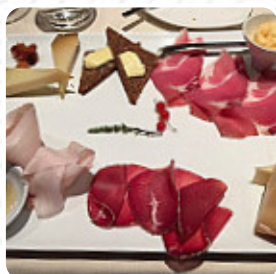

Menu Lou Bequet

<https://it.menulist.menu>
Frazione Cretaz 93, Cogne, Italy
+393916574651 - <https://www.loubequet.com>