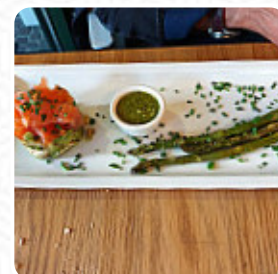

Menu Take Eat Easy

<https://it.menulist.menu>

Via Torri Bianche 3E, 20871 Italia, VIMERCATE, Italy
+39396080787 - <http://www.takeeateasycafe.it/>