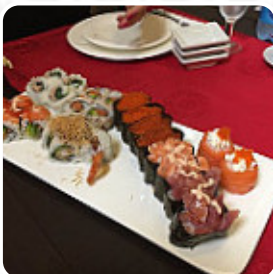

Menu Bambu

<https://it.menulist.menu>

Via Innocenzo XI, 20/26, Roma, Italy

+393966372205 - <http://www.facebook.com/pages/category/Japanese-Restaurant/Kungfu-restaurant-117444476328209/>