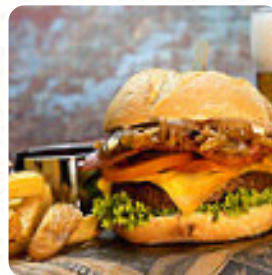

De **menukaart van De Tuin Van Wolfheze (by Fletcher)**'s uit Wolfheze bevat **41** menu's. gemiddeld genomen kosten menu's of drankjes op de kaart ongeveer 13 €. De categorieën kunnen onderaan de menukaart bekeken worden. Als de weersomstandigheden goed zijn, kun je ook buiten eten en drinken, en er is kosteloos Wlan. In De Tuin Van Wolfheze (by Fletcher) in Wolfheze is er voor het ontbijt een *overvloedige brunch*, waarbij je naar hartenlust kunt jezelf laten verwennen, bovendien zijn er enkele internationale maaltijden om uit te kiezen op de menukaart.