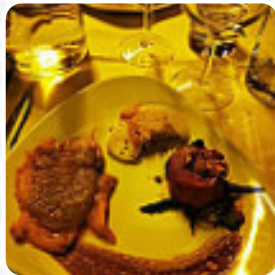

Un completo [menu](#) di La Capanna Mollino da [SAUZE D'OULX](#) con tutti gli 17 portate e bevande possono essere trovati qui nel menù. Per le *offerte variabili* ti preghiamo di contattare il proprietario telefonicamente o tramite i dettagli di contatto sul sito web. Cosa piace a [User](#) di La Capanna Mollino:

veramente delizioso panini e deliziosi pasticcini. ottima scelta per gli ospiti dell'hotel miravalle con pranzo. ottengono un panini, una bottiglia d'acqua e al forno. tutta la qualità eccellente e un bel posto per sedersi al sole. il motivo per cui non è un 5* è che abbiamo comprato una birra di cioccolato caldo 12) il cioccolato caldo era di solito la crema ed era abbastanza freddo! Peccato! sul lato positivo sono... [leggere di più](#). Cosa non piace a [User](#) di La Capanna Mollino:

cena in cabina, con trasporto su gatto di neve. la cena era bella, aperitivo, un antipasto, un primo, un secondo, dolce, [caffè](#) e bevande tutti a 55€. buon cibo, niente da dire, atmosfera rilassante. tutti soddisfatti fino a tornare di nuovo sul gatto della neve che era allucinante. Oltre ai partecipanti alla cena, 7 persone extra (che avevano lavorato durante la cena) sono salite all'ultimo. ci siamo trovati tutti in... [leggere di più](#). Una visita al La Capanna Mollino risulta particolarmente preziosa grazie alla vasta diversità di **specialità di caffè e tè**, come spuntino si propongono i gustosi panini, piccole insalate e altri snack.