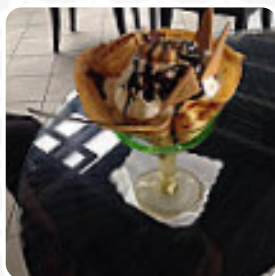

Un completo menu di Gelateria Eden da SOVIZZO con tutti gli **15** portate e bevande possono essere trovati qui nel menù. Per le *offerte variabili* ti preghiamo di contattare il proprietario telefonicamente o tramite i dettagli di contatto sul sito web. Cosa piace a [User](#) di Gelateria Eden:

Ho preso una bella tazza di gelato con il gelato di frutta e cioccolato e nocciola su un letto di crepe tutto molto buono, purtroppo la noce era fredda e non aveva sciolto bene per il resto tutto buono e accogliente [leggere di più](#). Se il tempo è bello puoi anche consumare qualcosa all'aperto, e nell'accesso alle locali senza barriere possono entrare anche visitatori in sedia a rotelle o con disabilità fisiologiche. Cosa non piace a [User](#) di Gelateria Eden:

Il bar gelateria era molto affollato. Prezzi esorbitanti e non proporzionati rispetto alla zona non turistica. Bagni non puliti. Poca igiene rispetto alle normative [leggere di più](#). Nel Gelateria Eden, un ristorante con specialità italiani da SOVIZZO, avrai a disposizione la **tipica cucina italiana** con piatti principali come [pizza](#) e pasta, come snack sono ideali i squisiti panini, salutari insalate e altri snack. In questo ristorante c'è anche un'ampia scelta di specialità di caffè e tè da non dimenticare.