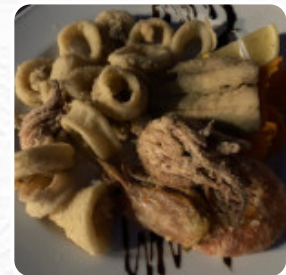

Su questo Webpage troverai il completo menu di Trattoria Pizzeria Do Leoni da TREVISO. Attualmente ci sono 12 piatti e bevande disponibili. Per offerte variabili ti preghiamo di rivolgerti direttamente al proprietario del ristorante. Puoi contattarlo anche tramite il suo sito web. Cosa piace a [User](#) di Trattoria Pizzeria Do Leoni: ottimo ristorante, vicino al nostro hotel (hotel al giardino) dove abbiamo mangiato deliziosi pesci: merluzzo, frittura mista, acciughe fritte con polenta, tonno affettato. e un tiramisù eccezionale! porzioni abbondanti, materie prime di qualità e buoni prezzi. consigliato! [leggere di più](#). Se il tempo è buono puoi anche mangiare e bere all'aperto. Se hai voglia di piatti dolci, Trattoria Pizzeria Do Leoni con i suoi **squisiti dessert** può facilmente soddisfare il tuo desiderio, inoltre, ci sono **piatti mediterranei facilmente digeribili** tra le scelte. Se vuoi fare colazione, ti aspetta un delizioso brunch, e puoi aspettarti la raffinata tradizionale cucina di frutti di mare.

## *Questi tipi di piatti vengono serviti*

PIZZA

SPAGHETTI

DOLCI

PASTA