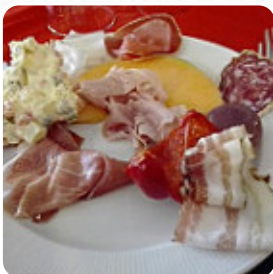

Menu Pizzeria La Mimosa

<https://it.menulist.menu>
Via Sempione 28/BIS, CREVOLADOSSOLA, Italy
+39324338708 - <https://facebook.com>

Qui troverai il [menu](#) di **Pizzeria La Mimosa** in CREVOLADOSSOLA. Al momento ci sono 10 piatti e bevande nel menù. Puoi richiedere offerte variabili per telefono. Cosa piace a [User](#) di Pizzeria La Mimosa: pizzeria la mimosa situata in crevoladossola, molto famosa nella zona, posto auto all'esterno, tavoli all'aperto e all'interno, sempre persone, aperto tutto l'anno, abbiamo preso pizze da asporto, devo dire buona del tipo fine e croccante manager tipo e dipinto, consigliato! [leggere di più](#). Il ristorante è accessibile e può quindi essere utilizzato anche con una sedia a rotelle o con limitazioni fisiologiche, a seconda del condizioni meteorologiche si può stare anche comodamente all'aperto e mangiare. W-LAN è disponibile gratuitamente. Cosa non piace a [Max Verbano](#) di Pizzeria La Mimosa:

Il locale è molto anni 80 , semplice e senza fronzoli , ma ho mangiato una buona [pizza](#) e i prezzi sono rimasti onesti . Se mi dovesse capitare ci torneri sicuramente [leggere di più](#). Stai cercando [dolciumi](#)? Da Pizzeria La Mimosa troverai **magici dessert** che sicuramente soddisferanno le tue voglie, e puoi aspettarti la deliziosa tipica cucina di frutti di mare. Inoltre, ti aspetta la [cucina italiana](#) originale con gustosi classici come [pizza](#) e pasta, Non dovrete perdere l'occasione di provare la [pizza](#) gustosa, che viene cotta appena sfornata secondo metodi originali.

Questi tipi di piatti vengono serviti

PIZZA

SPAGHETTI

Pasta

CARBONARA

SPAGHETTI ALLA
CARBONARA

RAVIOLI

Ingredienti utilizzati