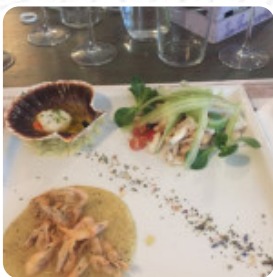

Menu La Provenzale

<https://it.menulist.menu>

Via Angaran N33, RESANA, Italy

(+39)423484479,(+39)0423484479 - <https://pizzerialaprovenzale.com/>

Qui troverai il menu di La Provenzale in [RESANA](#). Al momento ci sono 11 portate e bevande nel menù. Puoi richiedere **offerte stagionali o settimanali** per telefono. Cosa piace a [User](#) di La Provenzale: il locale si trova sulla strada che da castagno di rendering va verso seelago, appena fuori il centro a sinistra. è arredato in stile shabby chic con colori che richiamano la lavanda viola, giustamente richiamato dal nome il provenzale che si riferisce ai campi della lavanda coltivata lì. si può mangiare pizza o piatti dal menù della cucina (antipasto, primo e secondo) sia di carne che di pesce. personale cordiale e... [leggere di più](#). Gli spazi nel ristorante sono accessibili e possono essere utilizzati anche con una sedia a rotelle o con disabilità fisiologiche, e c'è Wlan senza costi. Se il tempo è buono, si può anche prendere qualcosa da mangiare all'aperto. Se hai voglia di **dessert**, La Provenzale con i suoi magici dessert può sicuramente soddisfare il tuo desiderio, e puoi aspettarti la deliziosa tipica cucina di frutti di mare. Inoltre, ti aspetta la **cucina italiana** tipica con deliziosi classici come pizza e pasta, Non dovresti perdere l'occasione di provare la [pizza](#) gustosa, che viene cotta appena sfornata secondo metodi tradizionali.

VEGANO

Questi tipi di piatti vengono serviti

PIZZA

INSALATA

PASTA

Ingredienti utilizzati

CARNE

VERDURE