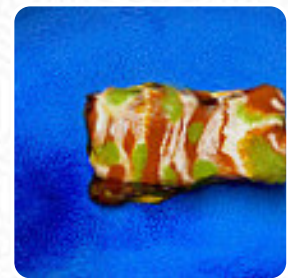

Il ristorante di Tinchì offre **57** vari *piatti e bevande* sul [la carta](#) ad un prezzo medio di 23 €. Gli locali nel ristorante sono accessibili e possono essere utilizzati anche con una sedia a rotelle o con limitazioni fisiche, a seconda del condizioni meteorologiche si può stare anche comodamente all'aperto e mangiare. Antica Masseria Rullo da Tinchì serve **deliziosa, leggera cucina mediterranea** con i suoi tipici ricette.