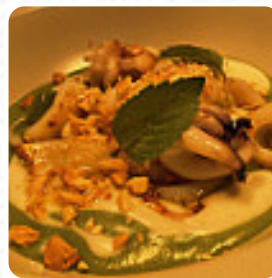

Menu Antica Masseria Rullo

<https://it.menulist.menu>
Località, Tinchì, Italy
+442071994300

Il ristorante di Tinchì offre **57** vari *piatti e bevande* sul [la carta](#) ad un prezzo medio di 23 €. Gli locali nel ristorante sono accessibili e possono essere utilizzati anche con una sedia a rotelle o con limitazioni fisiche, a seconda del condizioni meteorologiche si può stare anche comodamente all'aperto e mangiare. Antica Masseria Rullo da Tinchì serve **deliziosa, leggera cucina mediterranea** con i suoi tipici ricette.