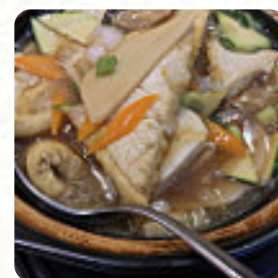

Un completo [menu](#) di Yi Wei Chinese Art (nuova Gestione Da Aprile 2018) da GENOVA con tutti gli 20 menù e bevande possono essere trovati qui nel menù. Per le offerte stagionali o settimanali ti preghiamo di contattare il proprietario telefonicamente o tramite i dettagli di contatto sul sito web. Se vuoi coccolare il tuo palato con un po' di flair culinario, sei nel posto giusto: La creativa **cucina fusion asiatica** del Yi Wei Chinese Art (nuova Gestione Da Aprile 2018) di GENOVA - un delizioso combinazione di tradizionale e dell'inatteso, su la carta ci sono anche molti piatti asiatici ricette. Se per la conclusione del pasto desideri qualcosa di un dolce, anche in questo caso Yi Wei Chinese Art (nuova Gestione Da Aprile 2018) non delude con la sua buona selezione di dessert, molti ospiti sono particolarmente affascinati dalla **versatile, squisita cucina cinese**.

Questi tipi di piatti vengono serviti

PESCARRE

TAGLIATELLE

PASTA

DOLCI

Ingredienti utilizzati

VIAGGIO

FUNGHI