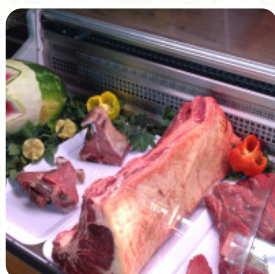

Su questo Homepage troverai il **completo [menu](#)** di **Il Parco Dei Cavalieri Steak House Pizzeria** da **[NARNI](#)**. Attualmente ci sono **14** piatti e bevande disponibili. Per **offerte variabili** ti preghiamo di rivolgerti direttamente al proprietario del ristorante. Puoi contattarlo anche tramite il suo sito web. Cosa piace a **[User](#)** di Il Parco Dei Cavalieri Steak House Pizzeria:

Siamo stati a cenare durante tutta la nostra vacanza di Pasqua....ci siamo trovati molto bene soprattutto i miei figli che sono schizzinosi) hanno gradito il ragù di cinghiale e la panna cotta....il personale è molto cortese, cordiale, simpatico e disponibile....un grazie allo staff! [leggere di più](#). Con bel tempo si può addirittura consumare qualcosa all'aperto, e nell'accesso alle locali senza barriere possono entrare anche ospiti in sedia a rotelle o con limitazioni fisiche. Il Il Parco Dei Cavalieri Steak House Pizzeria di NARNI presenta varie raffinate pietanze di frutti di mare menù, per colazione qui c'è una saporita colazione. Non va trascurata l'grande scelta di specialità di caffè e tè in questo ristorante, e ti aspetta una autentica cucina italiana con classici come [pizza](#) e pasta.