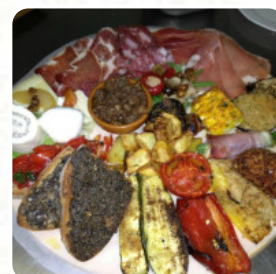

Su questo Homepage troverai il **completo [menu](#)** di **Il Parco Dei Cavalieri Steak House Pizzeria** da **[NARNI](#)**. Attualmente ci sono **14** piatti e bevande disponibili. Per **offerte variabili** ti preghiamo di rivolgerti direttamente al proprietario del ristorante. Puoi contattarlo anche tramite il suo sito web. Cosa piace a **[User](#)** di Il Parco Dei Cavalieri Steak House Pizzeria:

Siamo stati a cenare durante tutta la nostra vacanza di Pasqua....ci siamo trovati molto bene soprattutto i miei figli che sono schizzinosi) hanno gradito il ragù di cinghiale e la panna cotta....il personale è molto cortese, cordiale, simpatico e disponibile....un grazie allo staff! [leggere di più](#). Con bel tempo si può addirittura consumare qualcosa all'aperto, e nell'accesso alle locali senza barriere possono entrare anche ospiti in sedia a rotelle o con limitazioni fisiche. Il Il Parco Dei Cavalieri Steak House Pizzeria di NARNI presenta varie raffinate pietanze di frutti di mare menù, per colazione qui c'è una saporita colazione. Non va trascurata l'grande scelta di specialità di caffè e tè in questo ristorante, e ti aspetta una autentica cucina italiana con classici come [pizza](#) e pasta.