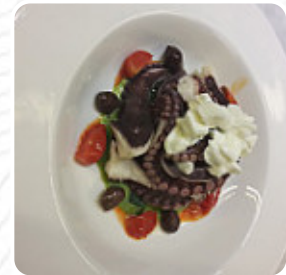

Qui troverai il [menu](#) di Principe Lievito E Cucina in BOLOGNA. Al momento ci sono **15** piatti e bevande nel menù. Puoi richiedere offerte variabili per telefono. Cosa piace a [User](#) di Principe Lievito E Cucina: cena all'aperto nella piccola dehor tra amici. il secondo scelto, dall'hamburger al curl. a chiusura mascarpone, la crema catalana e la scelta di mignon molto buono. camerieri molto gentili. prezzo medio. [leggere di più](#). Il ristorante è accessibile e può quindi essere utilizzato anche con una sedia a rotelle o con limitazioni fisiologiche, a seconda del tempo si può stare anche comodamente all'aperto e prendere qualcosa da mangiare. Cosa non piace a [User](#) di Principe Lievito E Cucina:

Hanno appena inaugurato in via Bassa dei Sassi 2, pasticceria sempre molto buona. Peccato che trascurino molto l'esterno. Pulizia esterna per terra assolutamente mai fatta. Il giorno dell'inaugurazione sono stati fatti dei lavori al portico e nessuno ha pulito. Un po' di cura all'esterno sarebbe necessaria, perché mangiare tra la sporcizia sul pavimento non è mai piacevole. Gli altri bar e la gelateria hanno cura del... [leggere di più](#). Principe Lievito E Cucina da BOLOGNA è famoso per i suoi *squisiti burger*, a cui vengono fornite **croccanti patatine fritte, insalate e altri contorni**, Puoi anche rilassarti al bar con una appena spillata o altri drink alcolici e analcolici. Non va trascurata l'grande varietà di specialità di caffè e tè in questo ristorante.