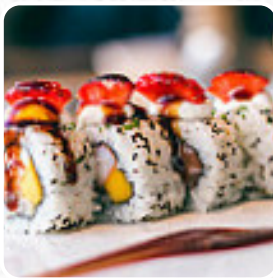

Menu Momiji Sushi

<https://it.menulist.menu>
Corso Della Liberta, 41, CARATE BRIANZA, Italy
+33186995715

Il ristorante di CARATE BRIANZA offre 12 vari portate e bevande sul [la carta](#) ad un prezzo medio di 5 €. Gli locali sul posto sono accessibili e possono essere utilizzati anche con una sedia a rotelle o con disabilità fisiche. Nel Momiji [Sushi](#) di CARATE BRIANZA si pone molta attenzione alla preparazione di **facilmente digeribili, saporite pietanze giapponesi** con verdura fresca di stagione, pesce e carne, La di successo fusione di diversi cibi con ingredienti freschi e di tanto in tanto audaci prodotti è molto apprezzata dai clienti - un buon esempio di Asian Fusion. Le pietanze sono preparate in stile tipico [asiatico](#), tra le specialità di questo locale ci sono in particolare i [Sushi](#) e *Sashimi*.