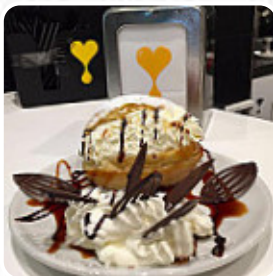

Menu Baldieri Dolce Salato

<https://it.menulist.menu>

Piazza Giuseppe Mazzini 41/45, 73100, Lecce Italia, Italy
(+39)0832393687 - <https://www.baldieridolcesalato.it>

Qui troverai il menu di Baldieri Dolce Salato in Lecce. Al momento ci sono 15 portate e bevande sulla carta. Puoi richiedere offerte variabili per telefono. Cosa piace a [User](#) di Baldieri Dolce Salato: bel locale, situato sotto la galleria che si affaccia su Piazza Mazzini, questo ti permette di sederti sia in estate che in inverno all'estero. molti prodotti offerti, sia dolci che salati. davvero spettacolari croissant. personale cortese e prezzi onesti sono un must. [leggere di più](#). Cosa non piace a [Radio Bellini](#) di Baldieri Dolce Salato: 3 stelle, più che buone ma niente di eccezionale. in galleria, con personale cordiale e cortese, ma non si può mettere nel consiglio dei croissants che poi a 9 e mezza mattina sono già finiti, sinceramente non delizioso caffè, prezzi onesti. Tornerò volentieri se sono in quelle parti, altrimenti c'è di meglio. Se cerchi più emozione rispetto a semplicemente mangiare e bere, la troverai in questo bar sportivo. Goditi grandi e piccoli snack e piatti e guarda le partite di calcio, tennis o Formula 1 in diretta, i visitatori del locale apprezzano anche l'vasta gamma di *specialità di caffè e tè* che il ristorante ha da offrire. Senza dubbio la bevanda giusta arricchisce ogni pasto; con questo pensiero in mente, questo **Gastropub** offre una grande scelta di deliziose e regionali bevande alcoliche come birra o vino, fresca **alla griglia** viene qui la carne cotta a fuoco aperto.

POLLO AGRIDULCE

Bevanda calda

CIOCCOLATA CALDA

Drinks

BEVANDE

Plates Brunch

CIALDA

Questi tipi di piatti vengono serviti