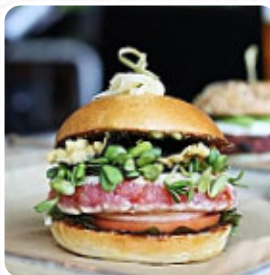

Menu Senape Laboratorio Del Gusto

<https://it.menulist.menu>

Corso Giuseppe Mazzini 2, 48015, Cervia Italia, CERVIA, Italy
(+39)0544201128 - <https://senapecervia.com/>

Qui troverai il [menu](#) di **Senape Laboratorio Del Gusto** in CERVIA. Al momento ci sono 15 piatti e bevande sulla carta. Puoi richiedere *offerte stagionali o settimanali* per telefono. Cosa piace a [User](#) di Senape Laboratorio Del Gusto:

Onestamente il mio panino era freddo e non cotto, ma avevano un problema al piatto e l'hanno notato solo dopo la mia lamentela. Probabilmente avrei dovuto dirlo subito e non alla fine della cena. Tuttavia, l'altro commensali ha detto che tutti erano molto buoni. deliziose patate e personale molto gentile. dopo la mia lamentela si sono scusati offrendo il dolce e il panino è stato omesso dal conto. la quinta stella no... [leggere di più](#). Cosa non piace a [User](#) di Senape Laboratorio Del Gusto:

rapporto prezzo cattivo 51€ per 2 hamburger, 2 contorni, una coca e una birra non sono giustificati. Gli hamburger erano buoni, ma non posso classificarli come buongustai. fritte e anelli di cipolla ordinari, birra artigianale non aveva altro che un eikenen. piccolo e bello personale locale, amichevole e professionale. Non tornerò. [leggere di più](#). Senape Laboratorio Del Gusto da CERVIA è famoso per i suoi **gustosi burger**, a cui vengono presentate croccanti patatine fritte, insalate e altri contorni, come spuntino si prestano anche i appetitosi panini, piccoli insalate e altri snack. Puoi anche aspettarti una deliziosa cucina vegetariana, e puoi aspettarti la deliziosa classica cucina di [frutti di mare](#).

Ingredienti utilizzati

CARNE

FRUTTI DI MARE

Questi tipi di piatti vengono serviti

PANINI

HAMBURGER

Restaurant Category

VEGETARIANO