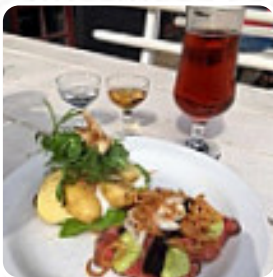

## ***Winekes Kælder Spisekort***

<https://dk.menulist.menu>

Viborgvej 2, Aarhus, Denmark

+4586123188 - <https://www.dengambleby.dk/mad-og-drikke/restaurant-gaestgivergaarden/>

Her finder du den [menu](#) fra Winekes Kælder i Aarhus. I øjeblikket er der **8** anretninger og drikkevarer på kortet. Du kan forespørge om *sæsonbaserede eller ugebaserede tilbud* via telefon. Hvad [User](#) kan lide ved Winekes Kælder:

Var vores sidste dag i Aarhus og havde en halv dag til os selv, så en lokal kollega tog os til dette sted, hvor hele den gamle by er restaureret, det var utroligt den måde, de har formået det. Og hun tog os til denne restaurant til frokost dette sted som nogle få skridt under gulvet, og det øjeblik vi kom ind, vi var som wowwwww dets et lille hyggeligt sted sted sted dim oplyst alt træ stor mad nogle fantastiske schn... [Læs mere](#). Hvad [User](#) ikke kan lide ved Winekes Kælder:

Dette sted at spise som solgt åbne sandwich. Kun 2 typer at vælge imellem, men tænkte vi ville prøve en. Da maden kom, blev jeg chokeret ved den egentlige mangel på mad på den lille plade (ikke meget større end en sideplade). Der skulle være under £1 af ingredienser der for en £15 åben sandwich! Hvad var der smagt meget rart, men det er ikke en City restaurant med en Michelin stjerne! Vi ved, at Danmark er dyrt, når... [Læs mere](#). Den udbredte selektion af kaffe- og te-specialiteter gør et besøg i Winekes Kælder endnu mere værdifuldt, Som mellemmåltid passer de fine **sandwiches**, små salater og andre snacks også. Der er også lækre retter tilgængelige, der er typiske for Europa.