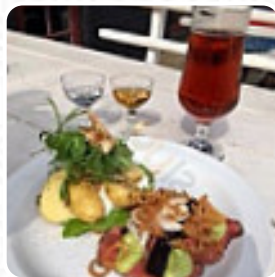

## ***Winekes Kælder Spisekort***

<https://dk.menulist.menu>

Viborgvej 2, Aarhus, Denmark

+4586123188 - <https://www.dengambleby.dk/mad-og-drikke/restaurant-gaestgivergaarden/>

Her finder du den [menu](#) fra Winekes Kælder i Aarhus. I øjeblikket er der **8** anretninger og drikkevarer på kortet. Du kan forespørge om *sæsonbaserede eller ugebaserede tilbud* via telefon. Hvad [User](#) kan lide ved Winekes Kælder:

Var vores sidste dag i Aarhus og havde en halv dag til os selv, så en lokal kollega tog os til dette sted, hvor hele den gamle by er restaureret, det var utroligt den måde, de har formået det. Og hun tog os til denne restaurant til frokost dette sted som nogle få skridt under gulvet, og det øjeblik vi kom ind, vi var som wowwwww dets et lille hyggeligt sted sted sted dim oplyst alt træ stor mad nogle fantastiske schn... [Læs mere](#). Hvad [User](#) ikke kan lide ved Winekes Kælder:

Dette sted at spise som solgt åbne sandwich. Kun 2 typer at vælge imellem, men tænkte vi ville prøve en. Da maden kom, blev jeg chokeret ved den egentlige mangel på mad på den lille plade (ikke meget større end en sideplade). Der skulle være under £1 af ingredienser der for en £15 åben sandwich! Hvad var der smagt meget rart, men det er ikke en City restaurant med en Michelin stjerne! Vi ved, at Danmark er dyrt, når... [Læs mere](#). Den udbredte selektion af kaffe- og te-specialiteter gør et besøg i Winekes Kælder endnu mere værdifuldt, Som mellemmåltid passer de fine **sandwiches**, små salater og andre snacks også. Der er også lækre retter tilgængelige, der er typiske for Europa.