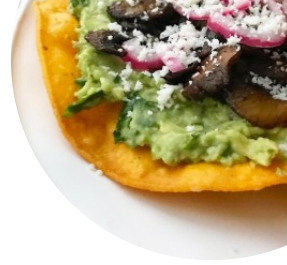

Coffeelovers Plein 1992 Menukaart

Lunch

CLUBSANDWICH

Dranken

SAPPEN

Warme dranken

THEE

Koffie

PLATTE WITTE KOFFIE

Coffee

KOFFIE

Drinks

DRANKJES

Restaurant Category

VEGETARISCH

Salades

SALADE

KIP SALADE

Gebruikte ingrediënten

KIP

EI

Dit soort gerechten worden geserveerd

SALADE

NAGERECHTEN

PANINI

TOSTADAS