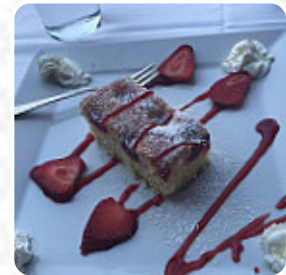

Menu Caffè Nazionale

<https://it.menulist.menu>
Piazza Della Vittoria, 44, LODI, Italy
+393937167952,+393937167955

Qui troverai il [menu di Caffè Nazionale](#) in LODI. Al momento ci sono **11** menù e bevande nel menù. Puoi richiedere offerte stagionali o settimanali per telefono. Cosa piace a [User](#) di Caffè Nazionale: Oggi con la mia ragazza abbiamo fatto un aperitivo in piazza. Abbiamo preso 2 spritz, uno con campane e uno con aperolo, molto buono. Ci hanno portato 4 pezzi di focaccia, 4 fette di salame, 4 di formaggio e una ciotola di patatine. Avrei portato qualcosa di più che tè, ma comunque il prezzo pagato era 12€, quindi alla fine do 4 stelle. Personale molto gentile, veloce e gentile [leggere di più](#). Il locale offre anche la possibilità di sedersi all'aperto e consumare qualcosa con piacevole tempo, e nell'accesso alle locali senza barriere possono entrare anche visitatori in sedia a rotelle o con limitazioni fisiche. Cosa non piace a [User](#) di Caffè Nazionale: antico e bellissimo posto. qualità del servizio: buon tempo di attesa circa 10 minuti per due [caffè](#) e due brioches. qualità del cibo: buon prezzo. buon posto ideale per sedersi e godere della splendida vista. Lo consiglio. [leggere di più](#). Croccante [pizza](#) viene cotta nel Caffè Nazionale di LODI secondo il metodo tradizionale **fresco**, è possibile rilassarsi al bar con una birra fresca o altri drink alcolici e analcolici. Inoltre, ti propongono [gustose pietanze di mare portate](#), Inoltre, l'elenco delle bevande in questo locale è eccezionale e offre una significativa e variata selezione di birre sia locali che internazionali, che valgono sicuramente la pena di essere provate.

DOLCE

SBARRA

Questi tipi di piatti vengono serviti

DOLCI

PANE

Ingredienti utilizzati

FORMAGGIO

SALAME