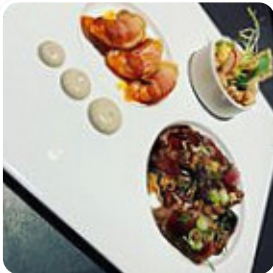

Eetmosfeer Het Elfde Gebod Menukaart

<https://nl.menulist.menu>

Koningstraat 4, 4461 AW Goes, Netherlands The
+31113270540 - <https://www.elfdegebod.nl/>

Een uitgebreide [menukaart](#) van Eetmosfeer Het Elfde Gebod uit Goes met alle 15 gerechten en drankjes vind je hier op de menukaart. Neem voor seizoensgebonden of wekelijkse aanbiedingen contact op via telefoon of de contactgegevens op de website van de eigenaar. Het restaurant biedt ook de mogelijkheid om bij aangenaam weer buiten te zitten en te eten en drinken, en in de toegankelijke vertrekken komen ook bezoekers met een rolstoel of fysiologische handicaps. W-LAN is zonder bijkomende kosten beschikbaar. **Typisch Europese menu's**, dat biedt het Eetmosfeer Het Elfde Gebod uit Goes presenteert aan, en je kunt je verheugen op de smakelijke typische zeevruchtenkeuken. Je vindt ook veel [internationale maaltijden](#) in de keuken van Eetmosfeer Het Elfde Gebod, Je kunt je ook aan de bar vermaken met een **vers getapt biertje** of andere alcoholische en alcoholvrije dranken.

Eetmosfeer Het Elfde Gebod Menukaart

Voorgerechten*

EMPANADAS

Hoofdstroom

ENTRECOTE

Antipasti - voorgerechten

CARPACCIO

Individual Items