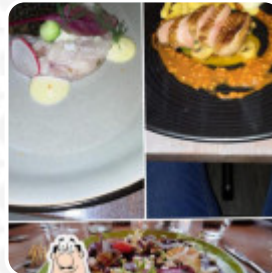

Eetmosfeer Het Elfde Gebod Menukaart

<https://nl.menulist.menu>

Koningstraat 4, 4461 AW Goes, Netherlands The
+31113270540 - <https://www.elfdegebod.nl/>

Een uitgebreide [menukaart](#) van Eetmosfeer Het Elfde Gebod uit Goes met alle 15 gerechten en drankjes vind je hier op de menukaart. Neem voor seizoensgebonden of wekelijkse aanbiedingen contact op via telefoon of de contactgegevens op de website van de eigenaar. Het restaurant biedt ook de mogelijkheid om bij aangenaam weer buiten te zitten en te eten en drinken, en in de toegankelijke vertrekken komen ook bezoekers met een rolstoel of fysiologische handicaps. W-LAN is zonder bijkomende kosten beschikbaar. **Typisch Europese menu's**, dat biedt het Eetmosfeer Het Elfde Gebod uit Goes presenteert aan, en je kunt je verheugen op de smakelijke typische zeevruchtenkeuken. Je vindt ook veel [internationale maaltijden](#) in de keuken van Eetmosfeer Het Elfde Gebod, Je kunt je ook aan de bar vermaken met een **vers getapt biertje** of andere alcoholische en alcoholvrije dranken.

Eetmosfeer Het Elfde Gebod Menukaart

Voorgerechten*

EMPANADAS

Hoofdstroom

ENTRECOTE

Antipasti - voorgerechten

CARPACCIO

Individual Items