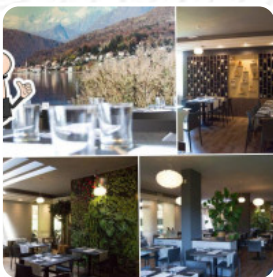

Un completo menu di Pizzeria Arca Di Noè da Fondotoce con tutti gli 16 portate e bevande possono essere trovati qui sulla carta. Per le offerte variabili ti preghiamo di contattare il proprietario telefonicamente o tramite i dettagli di contatto sul sito web. Cosa piace a [User](#) di Pizzeria Arca Di Noè:

La [pizza](#) è sottile, ci sono stati così tanti clienti e abbiamo dovuto aspettare 1 ora prima di mangiare le pizze. Eravamo a 4. Il personale è gentile e sorridente Cibo: 4 Servizio: 4 Atmosfera: 4 [leggere di più](#). Cosa non piace a [User](#) di Pizzeria Arca Di Noè:

A mio avviso da evitare. Ho ordinato Bocconcini di vitello con patate. La carne era troppo grassa e dura, le patate erano spappolate stracotte risultato: Tutto sullo stomaco. [leggere di più](#). Se il clima è piacevole puoi anche mangiare e bere all'aperto. Da Pizzeria Arca Di Noè, un locale con menu italiani da Fondotoce, puoi gustare la **autentica cucina italiana**, compresi classici come [pizza](#) e [pasta](#), anche la [pizza](#) croccante che viene appena sfornata cotta tradizionale nel forno a legna, non dovresti lasciartela sfuggire. Hai l'opportunità, dopo aver mangiato (o durante), di rilassarti al bar con un **drink alcolico o analcolico** ancora.