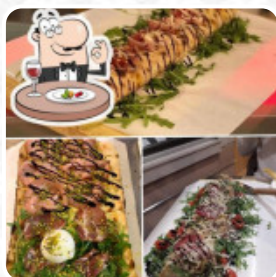

Su questo Homepage troverai il completo [menu](#) di Terrazza Farnese Belvedere Di Orvieto da ORVIETO. Attualmente ci sono **15** menù e bevande disponibili. Per **offerte variabili** ti preghiamo di rivolgerti direttamente al proprietario del ristorante. Puoi contattarlo anche tramite il suo sito web. Cosa piace a [User](#) di Terrazza Farnese Belvedere Di Orvieto:

Location splendida personale gentilissimo e preparatissimo ho mangiato una [pizza](#) buonissima ottimo qualità prezzo e servizio ci ritornerò di sicuro a pranzo o a cena per assaggiare le vostre specialità Meal type: Other Price per person: €10–20 [leggere di più](#). Il ristorante è accessibile e può quindi essere utilizzato anche con una sedia a rotelle o con limitazioni fisiche, a seconda delle condizioni meteorologiche si può stare anche comodamente all'aperto e mangiare. Se si vuole una birra dopo *fine del turno* e stare con gli amici, Terrazza Farnese Belvedere Di Orvieto da [ORVIETO](#) è un buon bar, anche la pizza saporita che viene appena sfornata cotta originale nel forno a legna, non dovrete lasciarla sfuggire. Quando non si ha così molto appetito si può sempre godere uno dei appetitosi panini, un'insalata salutare o un altro snack.