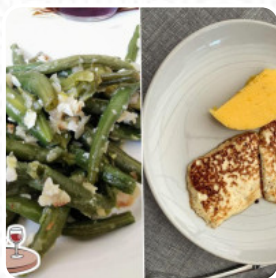

Qui troverai il [menu](#) di Osteria Corona in Pinedo. Al momento ci sono **15** portate e bevande sulla carta. Puoi richiedere **offerte variabili** per telefono. Cosa piace a [User](#) di Osteria Corona:

Ambiente tranquillo, non ci sono molti posti a sedere al coperto in questo periodo, ma vale la pena fermarsi perché la cucina è davvero grande e ben curata, a un prezzo onesto Alimentazione: 5 Servizio: 5 Ambiente: 4 [leggere di più](#). Il locale offre anche la possibilità di sedersi all'aperto e mangiare e bere con buon tempo, e nell'accesso alle stanze senza barriere possono entrare anche ospiti in sedia a rotelle o con limitazioni

fisiologiche. Cosa non piace a [User](#) di Osteria Corona:

Locale alla mano , semplice.Una sala piccola dentro , una all'esterno chiusa da tendoni con funghi x il freddo e tavoli fuori.Personale gentile e giovane .Ilaria super ....Non particolarmente preparati per allergie ma sono stati comunque disponibili nel leggere le etichette .Prezzi nella media.Grande parcheggio gratuito vicino. [leggere di più](#). Osteria Corona da Pinedo è un bar adeguato per un cocktail dopo lavoro, e stare con gli amici, i visitatori del ristorante prendono in considerazione anche l'ampia scelta di specialità di caffè e tè che il ristorante offre. Inoltre, ti aspetta la *cucina italiana* originale con gustosi classici come pizza e pasta.