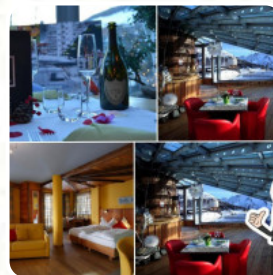

Menu Shackleton Mountain Resort Sestriere

<https://it.menulist.menu>

Via Assietta, 1/bis, Sestriere, Italy, SESTRIERE
(+39)0122750773 - <http://www.shackleton-resort.it/>

Un **completo [menu](#)** di Shackleton Mountain Resort Sestriere da SESTRIERE con tutti gli 15 menù e bevande possono essere trovati qui nel menù. Per le offerte stagionali o settimanali ti preghiamo di contattare il proprietario telefonicamente o tramite i dettagli di contatto sul sito web. Cosa piace a [User](#) di Shackleton Mountain Resort Sestriere:

Apprezzerete la bellezza della struttura. Personale preparato e in grado di accettare qualsiasi richiesta. Il ristorante è qualcosa di unico: materiali eccellenti e preparati con cura e abilità. Grazie a David, il proprietario e sua moglie Elena due persone meravigliose che ti fanno sentire a casa. Camere estremamente consigliate: 5 Servizio: 5 Luogo: 5 [leggere di più](#). Cosa non piace a [User](#) di Shackleton Mountain Resort Sestriere: Hotel bello e abbastanza ben tenuto nel complesso. Ci sono andato per lavoro tramite agenzia formula B&B ma sono molto deluso perché visto il prezzo a notte che chiedono ho visto conteggiare la brioche a colazione perché fatte in casa e il cappuccino d'orzo perché costa di più. Colazione dalle 8.00 al massimo anticipano di poco ma nonostante ciò trovo che sia troppo tardi visto che per quell'ora devo essere al lavoro... [leggere di più](#). Il Wlan del ristorante lo utilizzi senza costi aggiuntivi, a seconda del tempo si può stare anche comodamente all'aperto e farti servire. Una visita al Shackleton Mountain Resort Sestriere è resa ancora più preziosa dalla vasta diversità di specialità di [caffè](#) e tè, Puoi concederti una pausa al bar con una **appena spillata** o altri drink alcolici e analcolici. Inoltre, ti aspetta una cucina italiana tipica con deliziosi classici come [pizza](#) e pasta, qui viene servito al mattino un ricco di varianti brunch.