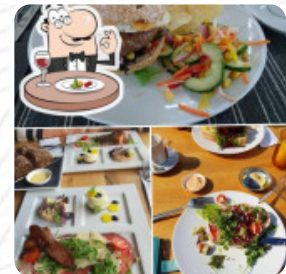

Bomenpark Menukaart

<https://nl.menulist.menu>

Vorsselweg 3, Heesch, Netherlands

+31412473074 - <http://www.bomenpark.nl>

Op deze website vind je het volledige menu van Bomenpark uit Heesch. Er zijn momenteel 14 spijzen en drankjes beschikbaar. Neem voor wisselende aanbiedingen rechtstreeks contact op met de eigenaar van het restaurant. Je kunt hem ook via zijn website contacteren. Wat [Pablo Pablo](#) goed vindt aan Bomenpark: Mooie locatie personeel vriendelijk en behulpzaam. Eten is mondwatering Service Dine in Meal Typisch Lunch Price Per persoon: 10:20 Food: 5 Atmosphere: 5 Parkeerplaats Vrije parkeerplaats [Lees verder](#). Als bezoeker kun je de WiFi van het restaurant zonder extra kosten gebruiken, en in de toegankelijke vertrekken komen ook klanten met een rolstoel of lichamelijke handicaps. Als het weer goed is, kun je ook op het terras je laten bedienen. Bij Bomenpark in Heesch zijn er *fijne broodjes, kleine salades en andere snacks* voor de snelle trek, evenals warme en frisse drankjes, het restaurant heeft echter ook *schotels typerend voor Europa*. Bovendien serveert men jou **fijne [zeevruchten](#) maaltijden**, Bijhetontbijt wordt hier een **lekkere brunch** aangeboden.