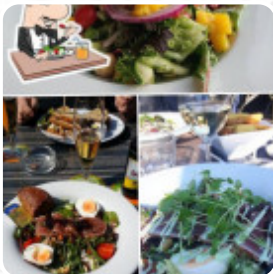

Bomenpark Menukaart

<https://nl.menulist.menu>

Vorsselweg 3, Heesch, Netherlands

+31412473074 - <http://www.bomenpark.nl>

Op deze website vind je het volledige menu van Bomenpark uit Heesch. Er zijn momenteel 14 spijzen en drankjes beschikbaar. Neem voor wisselende aanbiedingen rechtstreeks contact op met de eigenaar van het restaurant. Je kunt hem ook via zijn website contacteren. Wat [Pablo Pablo](#) goed vindt aan Bomenpark: Mooie locatie personeel vriendelijk en behulpzaam. Eten is mondwatering Service Dine in Meal Typisch Lunch Price Per persoon: 10:20 Food: 5 Atmosphere: 5 Parkeerplaats Vrije parkeerplaats [Lees verder](#). Als bezoeker kun je de WiFi van het restaurant zonder extra kosten gebruiken, en in de toegankelijke vertrekken komen ook klanten met een rolstoel of lichamelijke handicaps. Als het weer goed is, kun je ook op het terras je laten bedienen. Bij Bomenpark in Heesch zijn er *fijne broodjes, kleine salades en andere snacks* voor de snelle trek, evenals warme en frisse drankjes, het restaurant heeft echter ook *schotels typerend voor Europa*. Bovendien serveert men jou **fijne [zeevruchten](#) maaltijden**, Bijhetontbijt wordt hier een **lekkere brunch** aangeboden.