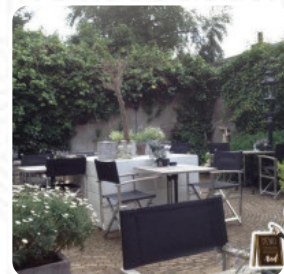

Hier vind je [het menu](#) van Cafe Diner 't Weesperplein Weesp in Weesp. Op dit moment zijn er **16** gerechten en drankjes op de menukaart. **wisselende aanbiedingen** kun je telefonisch navragen. Wat [AP M](#) goed vindt aan Cafe Diner 't Weesperplein Weesp:

Gemoedelijke sfeer en lekkere lunch gegeten. Goed betaalbaar en fijne bediening. Er zat jammer genoeg op een gegeven moment wel iemand te roken op het buiten eeterras. Echt smerig als je zit te eten. Ik weet dat het buiten officieel mag, maar het zou fijner zijn dat ook op een buiten eeterras het roken word ontmoedigd! (Geen asbakken plaatsen, en op elke tafel een aankondiging voor de bezoekers). Dat roken moeten z... [Lees verder](#). Het restaurant biedt gratis WiFi aan voor zijn klanten, en in de toegankelijke ruimtes komen ook klanten met een rolstoel of lichamelijke handicaps. Als het weer goed is, kun je ook op het terras je laten bedienen. In Cafe Diner 't Weesperplein Weesp uit Weesp is het mogelijk om **lekkere vegetarische menu's te proeven**, die zonder dierlijk vlees of vis bereid zijn, naast zoete bakproducten en taart vind je hier ook eenvoudige snacks en gekoelde verfrissingen en hete dranken. Er zijn ook fijne menu's beschikbaar, die typisch zijn voor Europa, aan de bar, kun je je vermaken met een vers getapt biertje of andere alcoholische en alcoholvrije dranken.