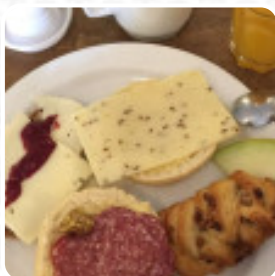

## ***Slettestrand Spisekort***

<https://dk.menulist.menu>  
Slettestrandvej 140, Jammerbugt, Denmark  
<http://www.slettestrand.dk>

På denne website kan du finde den fulde menu fra Slettestrand i Jammerbugt. Der er i øjeblikket 16 menuer og drikkevarer erhvervsmæssige. For skiftende tilbud bedes du kontakte restaurantsejeren direkte. Du kan også kontakte ham via hans webside. Hvad [Marie Josefsen](#) kan lide ved Slettestrand: Stemningen er fantastisk, personalet er virkelig søde og de smiler altid. De har også en meget flot holdning til handicappede. Maden er tilberedt af lokale, økologiske produkter og kagen er simpelthen lækker. [Læs mere](#). lokalet er handicapvenligt og kan derfor også benyttes med en kørestol eller fysiske handicap, Afhængig af vejret kan man også sidde godt ude og blive betjent. Hvad [Jaime Tomas](#) ikke kan lide ved Slettestrand: Efter at have kørt forbi de tre steder, der tilbyder mad ved siden af stranden, besluttede vi os for denne, Buffet var godt udvalg, laks var sandsynligvis den bedste af partiet. Typisk badeby. OK til prisen. Udenfor borde kunne klare sig med ordentlig vask. Men...Mere [Læs mere](#). Slettestrand fra Jammerbugt er et **behageligt kaffehus**, hvor du med en **lun kaffe eller en sød chokolade** kan nyde en snack eller kage spise, ligeså foretrækker kunderne på etablisementet den omfattende udvalg af mest forskelligartede kaffe- og te-specialiteter, som stedet stiller til rådighed. I tillæg tilbyder man dig *lækre skaldyrs anretninger*, dette spisested serverer også måltider fra det europæiske miljø.

## *Disse typer retter bliver serveret*

SUPPE

FISK