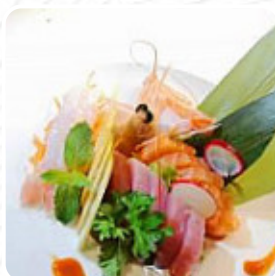

Menu Giapponese Tokyo

<https://it.menulist.menu>

Via Aurelia Ovest, 191, 54100, Italia, MASSA, Italy

(+39)0585283115 - <https://www.tokyoristorantegiapponese.it>

Su questo Sito web troverai il **completo [menu](#) di Giapponese Tokyo** da MASSA. Attualmente ci sono 16 portate e bevande disponibili. Per **offerte stagionali o settimanali** ti preghiamo di rivolgerti direttamente al proprietario del ristorante. Puoi contattarlo anche tramite il suo sito web. Il ristorante e i suoi locali sono accessibili e quindi raggiungibili anche con la sedia a rotelle o con limitazioni fisiologiche. raggiungibile, a seconda del tempo si può stare anche comodamente all'aperto e farti servire. WiFi è disponibile gratuitamente. Il Giapponese Tokyo originario di MASSA propone varie squisite pietanze di frutti di mare menù, godi della suggestiva panoramica delle deliziose decorazioni culinarie e goditi anche una eccellente panoramica su alcuni dei luoghi vicini. Di solito, la maggior parte dei *pasti vengono preparati in breve tempo per te* e serviti, gustosi piatti vegetali sono anche disponibili nella carta dei menu.

Menu Giapponese Tokyo

Pasta

RAVIOLI

Piatti principali

SUSHI

Antipasti

PATATINE

Antipasto

SALSA

Neighborhood Burgers

IL CLASSICO

Questi tipi di piatti vengono serviti

PESCARE

Ingredienti utilizzati

FRUTTI DI MARE

ABBIAMO