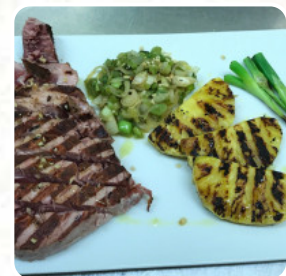

Menu Tanino

<https://it.menulist.menu>

Viale San Lorenzo, 28, PEGOGNAGA, Italy
+39376558346,+39376558092 - <https://litanino.it>

Qui troverai il [menu di Tanino](#) in [PEGOGNAGA](#). Al momento ci sono **12** menù e bevande sulla carta. Puoi richiedere offerte variabili per telefono. Cosa piace a [Sesto Bianco](#) di Tanino: il ristorante che non ti aspetti! davvero una bella scoperta, di ritorno dalle vacanze ci fermiamo in questo posto che da fuori non prometteva molto e invece tra ristoratore simpatico, ottimo consigliere e narratore di storie per ogni piatto, e piatti eccezionali accompagnati dall'ottimo lambrusco (fortemente consigliato) abbiamo passato una piacevolissima sosta pranzo. prezzi ragionevoli considerata la qualità, serv... [leggere di più](#). Il ristorante offre anche la possibilità di sedersi all'aperto e mangiare con buon tempo, e nell'accesso alle locali senza barriere possono entrare anche clienti in sedia a rotelle o con disabilità fisiologiche. Cosa non piace a [Selvaggia Bellini](#) di Tanino:

Ordine d'asporto: Fritto misto di basso livello Verdure pastellate pessime, la maggior parte bruciate. Le Patatine fritte sembravano plastica.... bruttissima esperienza, che peccato [leggere di più](#). Nel Tanino di PEGOGNAGA hai la possibilità di gustare ricette vegetariani squisiti, nei quali non troverai traccia di carne o pesce, e ti aspetta una tradizionale **cucina italiana** con classici come [pizza](#) e pasta. Inoltre, l'splendida vista su diverse punti salienti offre un ulteriore vantaggio per una visita in questo locale, e puoi aspettarti la gustosa tipica cucina di frutti di mare.