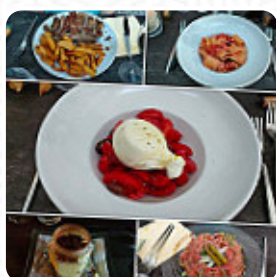

Su questo Webpage troverai il **completo [menu](#) di Osteria La Ciacarade** da UDINE. Attualmente ci sono 16 menù e bevande disponibili. Per offerte stagionali o settimanali ti preghiamo di rivolgerti direttamente al proprietario del ristorante. Puoi contattarlo anche tramite il suo sito web. Se il tempo è piacevole puoi anche farti servire all'aperto, e nell'accesso alle locali senza barriere possono entrare anche ospiti in sedia a rotelle o con limitazioni fisiologiche. Cosa non piace a [User](#) di Osteria La Ciacarade:

Decisamente più ristorante che osteria, menù non troppo ampio ma con scelte interessanti e curate tra piatti classici e rivisitati della cucina italiana, con prezzi assolutamente contenuti. Metto purtroppo 3 stelle: per ben due volte scopriamo durante l'ordinazione che prima non hanno il vino scelto e poi uno dei piatti a menù, situazione che crea inevitabile imbarazzo. Considerando il posizionamento che si vuol dare... [leggere di più](#). Una visita al Osteria La Ciacarade è resa ancora più preziosa dalla grande varietà di **specialità di caffè e tè**, Puoi anche rilassarti al bar con una appena spillata o altri drink alcolici e analcolici. Inoltre, ti aspettano originali piatti italiani con gustosi classici come [pizza](#) e pasta.