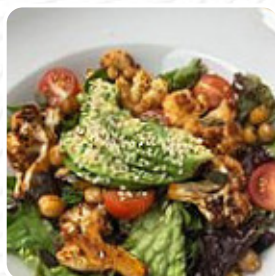

Betty Blue Amsterdam Amsterdam Menukaart

<https://nl.menulist.menu>

Snoekjessteeg 1, Amsterdam, Netherlands

+31624124110,+31208100924 - <https://www.instagram.com>

Hier vind je [het menu](#) van **Betty Blue Amsterdam Amsterdam** in Amsterdam. Op dit moment zijn er 16 gerechten en drankjes op de lijst. Seizoensgebonden of wekelijkse aanbiedingen kun je telefonisch navragen.

Wat [Gregory C](#) goed vindt aan Betty Blue Amsterdam Amsterdam:

Vijf sterren en goed verdiend. Het team hier was geweldig, zo vriendelijk en gastvrij met een glimlach op alle gezichten. Ze waren erg ondersteunend om ons te helpen met het menu omdat het in Nederlands was die ons hielp onze afwas te kiezen. Het eten is zo lekker. Ik bestelde de tacho's en mijn vriend de nacho's en dip. Geen grapjes zo lekker en de taco's waren zo kruidend. Ze bieden hier een bereik van eten aan de... [Lees verder](#). Als

het weer aangenaam zijn, kun je ook buiten je laten bedienen. In Betty Blue Amsterdam Amsterdam in Amsterdam wordt in de ochtend een **overvloedige brunch** geserveerd, waarbij je geheel naar je eigen smaak kunt jezelf culinair laten verwennen, *heerlijke vegetarische schotels* zijn ook op de menukaart beschikbaar. We moeten ook niet over het hoofd zien dat er een omvangrijke keuzemogelijkheden aan koffie- en theespecialiteiten in dit etablissement, Bovendien schitteren de heerlijke desserts van het lokaal niet alleen op kinderbordjes of in de ogen van de kleine gasten.