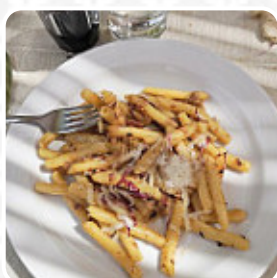

Menu La Tana Del Ghiro

<https://it.menulist.menu>

Via Santuario 3, San sosti, Italy

+393998160163 - <http://www.swite.com/latanadelghiro>

Il locale di San sosti offre 16 vari **piatti e bevande** sul **la lista** ad un prezzo medio di 6 €. Cosa piace a [Jon H Melkonian](#) di La Tana Del Ghiro:

Una gemma nascosta in una posizione inaspettata.. come un mondo di viaggio il ristorante era fantastico... i proprietari così come i locali fatti per una meravigliosa vita lunga memoria.. se nella zona.. sicuramente vale la pena il viaggio [leggere di più](#). Il locale offre anche la possibilità di sedersi all'aperto e mangiare con buon tempo, e nell'accesso alle locali senza barriere possono entrare anche visitatori in sedia a rotelle o con disabilità fisiologiche. WiFi è disponibile gratuitamente. La Tana Del Ghiro da [San sosti](#) propone **gustosa, leggera cucina mediterranea** con i suoi tipici cibi, in generale, le pietanze vengono preparate *velocemente e fresche* per te. Inoltre, ti aspetta una cucina italiana originale con gustosi classici come [pizza](#) e pasta, godi della suggestiva vista delle deliziose creazioni culinarie e goditi anche una eccellente vista su alcuni dei attrazioni vicini.