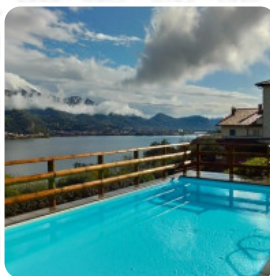

Menu Belvedere

<https://it.menulist.menu>
Via Belvedere 50, PESCATO, Italy
+39341283562 - <http://www.parcobelvedere.it/>