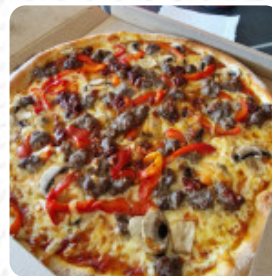

På denne website kan du finde den **fulde menu** fra **Costa Paradiso** i **Faxe**. Der er i øjeblikket **16** anretninger og drikkevarer erhvervsmæssige. For sæson- eller ugebaserede tilbud bedes du kontakte restaurantsejeren direkte.

Du kan også kontakte ham via hans webside. Hvad **User** kan lide ved Costa Paradiso:

WOW.. vi bestiller altid mad fra jer og jeg kan virkelig godt lide stærk mad .. i er sgu de eneste der forstår at jeg ingen smagsløg har og at jeg derfor har brug for at min mad er meeeget stærk i er sgu gode Bliv ved med det gode arbejde [Læs mere](#). restauranten er handicapvenligt og kan derfor også benyttes med en kørestol eller

fysiologiske begrænsninger. Hvad **User** ikke kan lide ved Costa Paradiso:

virkelig dårlig mad er det brændt på, eller vi er kulden. de snyder deres kunder, og når det drejer sig om dem, er de ligeglade. Det er gjort 2x for os nu, så endelig holde øje med dine kvitteringer, så det ikke sker for dig. minus stjerne herfra. [Læs mere](#). Skal det gå stærkt, modtager du i Costa Paradiso fra Faxe lækre fastfood måltider lige som du kan lide det, frisklavet til dig på få minutter, Lad ikke chancen gå fra dig for at spise den lækre pizza, der bliver tilberedt ovenfrisk efter original opskrift. Desuden kan du forvente typisk **italiensk køkken** med lækre klassikere som pizza og pasta, frisk *stegt* bliver det kød her på åben ild.