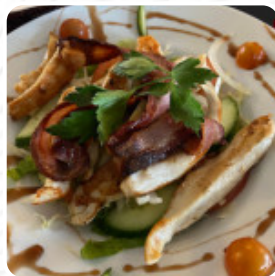

På denne website kan du finde den **fulde menu** fra **Costa Paradiso** i **Faxe**. Der er i øjeblikket **16** anretninger og drikkevarer erhvervsmæssige. For sæson- eller ugebaserede tilbud bedes du kontakte restaurantsejeren direkte.

Du kan også kontakte ham via hans webside. Hvad **User** kan lide ved Costa Paradiso:

WOW.. vi bestiller altid mad fra jer og jeg kan virkelig godt lide stærk mad .. i er sgu de eneste der forstår at jeg ingen smagsløg har og at jeg derfor har brug for at min mad er meeeget stærk i er sgu gode Bliv ved med det gode arbejde [Læs mere](#). restauranten er handicapvenligt og kan derfor også benyttes med en kørestol eller

fysiologiske begrænsninger. Hvad **User** ikke kan lide ved Costa Paradiso:

virkelig dårlig mad er det brændt på, eller vi er kulden. de snyder deres kunder, og når det drejer sig om dem, er de ligeglade. Det er gjort 2x for os nu, så endelig holde øje med dine kvitteringer, så det ikke sker for dig. minus stjerne herfra. [Læs mere](#). Skal det gå stærkt, modtager du i Costa Paradiso fra Faxe lækre fastfood måltider lige som du kan lide det, frisklavet til dig på få minutter, Lad ikke chancen gå fra dig for at spise den lækre pizza, der bliver tilberedt ovenfrisk efter original opskrift. Desuden kan du forvente typisk **italiensk køkken** med lækre klassikere som pizza og pasta, frisk *stegt* bliver det kød her på åben ild.