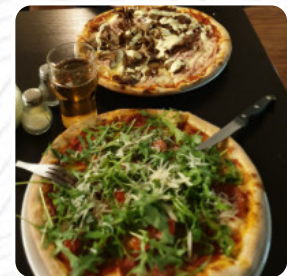

På denne website kan du finde den **fulde menu** fra **Costa Paradiso** i **Faxe**. Der er i øjeblikket **16** anretninger og drikkevarer erhvervsmæssige. For sæson- eller ugebaserede tilbud bedes du kontakte restaurantsejeren direkte.

Du kan også kontakte ham via hans webside. Hvad **User** kan lide ved Costa Paradiso:

WOW.. vi bestiller altid mad fra jer og jeg kan virkelig godt lide stærk mad .. i er sgu de eneste der forstår at jeg ingen smagsløg har og at jeg derfor har brug for at min mad er meeeget stærk i er sgu gode Bliv ved med det gode arbejde [Læs mere](#). restauranten er handicapvenligt og kan derfor også benyttes med en kørestol eller

fysiologiske begrænsninger. Hvad **User** ikke kan lide ved Costa Paradiso:

virkelig dårlig mad er det brændt på, eller vi er kulden. de snyder deres kunder, og når det drejer sig om dem, er de ligeglade. Det er gjort 2x for os nu, så endelig holde øje med dine kvitteringer, så det ikke sker for dig. minus stjerne herfra. [Læs mere](#). Skal det gå stærkt, modtager du i Costa Paradiso fra Faxe lækre fastfood måltider lige som du kan lide det, frisklavet til dig på få minutter, Lad ikke chancen gå fra dig for at spise den lækre pizza, der bliver tilberedt ovenfrisk efter original opskrift. Desuden kan du forvente typisk **italiensk køkken** med lækre klassikere som pizza og pasta, frisk *stegt* bliver det kød her på åben ild.