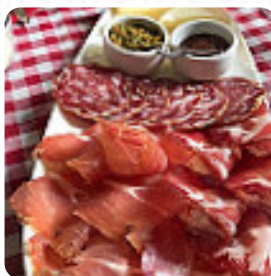

Menu Cadrega & Bicer

<https://it.menulist.menu>

Corso Milano, BARLASSINA, Italy

+393621787173 - <https://www.facebook.com/pages/Cadrega-e-Bicer/878228618937360>

Su questo Webpage troverai il **completo menu** di **Cadrega E Bicer** da BARLASSINA. Attualmente ci sono **16** portate e bevande disponibili. Per offerte variabili ti preghiamo di rivolgerti direttamente al proprietario del ristorante. Puoi contattarlo anche tramite il suo sito web. Cosa piace a **User** di Cadrega E Bicer: Piccolo locale/enoteca in cui abbinare ottimi piatti ad ottimi vini, il proprietario simpaticissimo, bisogna prenotare in anticipo. Peccato che sia chiuso la sera **leggere di più**. Il ristorante offre anche la possibilità di sedersi all'aperto e mangiare e bere con piacevole tempo. Cosa non piace a **Roberto C** di Cadrega E Bicer: Abitiamo in zona ma non lo avevamo mai provato. Piccolo restaurantino, poco più di 20 coperti ma buona cucina. Antipasti ok. Ho provato la Tagliata della casa ed era straordinaria. Ambiente informale conto nella media. Personale gentile. Da tornare. **leggere di più**. Al mattino, al Cadrega E Bicer di BARLASSINA viene offerto un **saporito brunch** che tu puoi mangiare quanto ti piace assaporare, Puoi anche rilassarti al bar con una **birra fresca** o altri drink alcolici e analcolici. Se per il dessert del pasto desideri qualcosa di un dessert, anche in questo caso Cadrega E Bicer non delude con la sua vasta selezione di dessert, e ti aspetta una originale cucina italiana con classici come **pizza** e pasta.

ITALIANO

ITALIANA

Ingredienti utilizzati

FORMAGGIO

FORMAGGI

CARNE

Questi tipi di piatti vengono serviti

DOLCI