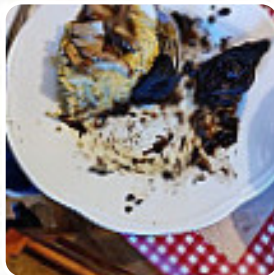

Qui troverai il [menu](#) di Rifugio San Lucio in CLUSONE. Al momento ci sono 14 portate e bevande nel menù.

Puoi richiedere *offerte variabili* per telefono. Cosa piace a [User](#) di Rifugio San Lucio:

Posto incantevole, gestori cordiali, servizio veloce, porzioni abbondanti, prezzo nella norma! Si accede tranquillamente con la macchina, la strada è asfaltata, bisogna munirsi di un biglietto grattino x il parcheggio che è di euro giornaliero senza limiti di tempo. [leggere di più](#). Con piacevole tempo si può addirittura mangiare e bere all'aperto. Per coloro che vogliono un cocktail dopo lavoro e stare con gli amici, Rifugio San Lucio da CLUSONE è un buon bar, e puoi aspettarti la deliziosa tradizionale cucina di frutti di mare. Non dovrebbe essere dimenticato che in questo locale c'è un'ampia scelta di specialità di caffè e tè, le piatti vengono di norma preparate per te **in brevissimo tempo e fresche**.