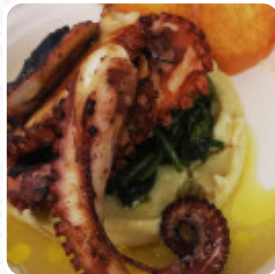

Su questo Homepage troverai il completo menu di Le Due Sorelle da MELENDUGNO. Attualmente ci sono **16** menù e bevande disponibili. Per **offerte variabili** ti preghiamo di rivolgerti direttamente al proprietario del ristorante. Puoi contattarlo anche tramite il suo sito web. Cosa piace a **User** di Le Due Sorelle: buono, preparazioni originali ma valide, prezzi adeguati alle caratteristiche dei prodotti. Gentili e disponibili. Ottimo il panino con il polpo, abbondante e con buon abbinamento ingredienti. Buone anche le polpettine di polpo. Esperienza positiva (possibile anche asporto). [leggere di più](#). Il locale offre anche la possibilità di sedersi all'aperto e mangiare con bel tempo, e nell'accesso alle locali senza barriere possono entrare anche visitatori in sedia a rotelle o con disabilità fisiche. Durante i pasti, una bevanda rinfrescante è essenziale. In questo *Gastropub* troverai non solo raffinati menù, ma anche una grande e ampia varietà di buone birre e altre bevande alcoliche che completano il cibo, oltre ai appetitosi **panini**, anche piccoli insalate e altri snack sono un buon spuntino. Inoltre, ti aspetta una cucina italiana tipica con deliziosi classici come [pizza](#) e pasta, al bar, puoi rilassarti con una appena spillata o altri drink alcolici e analcolici.

PESCE E PATATINE

Ingredienti utilizzati

FRUTTI DI MARE

ABBIAMO

Questi tipi di piatti vengono serviti

SANDWICH

PESCARA

PANINI