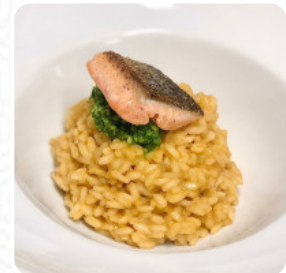

Su questo Webpage troverai il completo menu di Antica Locanda Del Monviso da SALUZZO. Attualmente ci sono 16 portate e bevande disponibili. Per offerte stagionali o settimanali ti preghiamo di rivolgerti direttamente al proprietario del ristorante. Puoi contattarlo anche tramite il suo sito web. Cosa piace a [User](#) di Antica Locanda Del Monviso:

Ottimi piatti ben presentati, servizio altrettanto buono, primo anche abbondante ma antipasto e dolce porzionati in maniera un po' troppo minimal per i miei gusti da cui le stelle. [leggere di più](#). Il ristorante è accessibile e può quindi essere utilizzato anche con una sedia a rotelle o con disabilità fisiologiche, a seconda delle condizioni meteorologiche si può stare anche comodamente all'aperto e prendere qualcosa da mangiare. WiFi è disponibile gratis. Cosa non piace a [User](#) di Antica Locanda Del Monviso:

Di dare un giudizio negativo, non me la sono sentita, perché, comunque, non è stato proprio tutto negativo. Lati positivi: La cura nella presentazione dei piatti. La scelta dei prodotti, sicuramente di qualità. Personale giovane, volenteroso e bravo, gentile, educato. Lati, secondo me, negativi: Fare piatti innovativi con cottura alla scandinava, risultato: pessimo (cucinato a freddo! Ci fosse stato checco zalone, gli avre... [leggere di più](#). **cucina tipici europei**, questo propone il Antica Locanda Del Monviso di [SALUZZO](#), Puoi anche rilassarti al bar con una **birra fresca** o altri drink alcolici e analcolici. Se per la conclusione del pasto desideri qualcosa di un dessert, anche in questo caso Antica Locanda Del Monviso non delude con la sua grande selezione di dessert, e ti aspetta una tradizionale cucina italiana con classici come [pizza](#) e pasta.