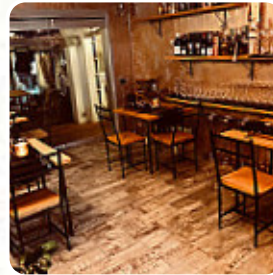

Un *completo menu di Deste* da OLBIA con tutti gli **16** menù e bevande possono essere trovati qui nel menù. Per le offerte stagionali o settimanali ti preghiamo di contattare il proprietario telefonicamente o tramite i dettagli di contatto sul sito web. Cosa piace a [Evita Bianchi](#) di Deste:

Ristorante con tavoli su una terrazza panoramica, posto molto bello, soprattutto al tramonto. Il personale è molto gentile, buono il servizio. Ottime le materie prime. Abbiamo mangiato un delizioso tonno rosso e la fregola ai due tartufi è in assoluto la migliore che abbia mangiato in Sardegna. Peccato che le porzioni siano davvero molto misere. Dopo aver mangiato antipasto, primo e dolce avevamo ancora fame... il pane... [leggere di più](#). Deste da OLBIA è un buon posto per un bar, per **bere una birra dopo lavoro** e stare con gli amici.